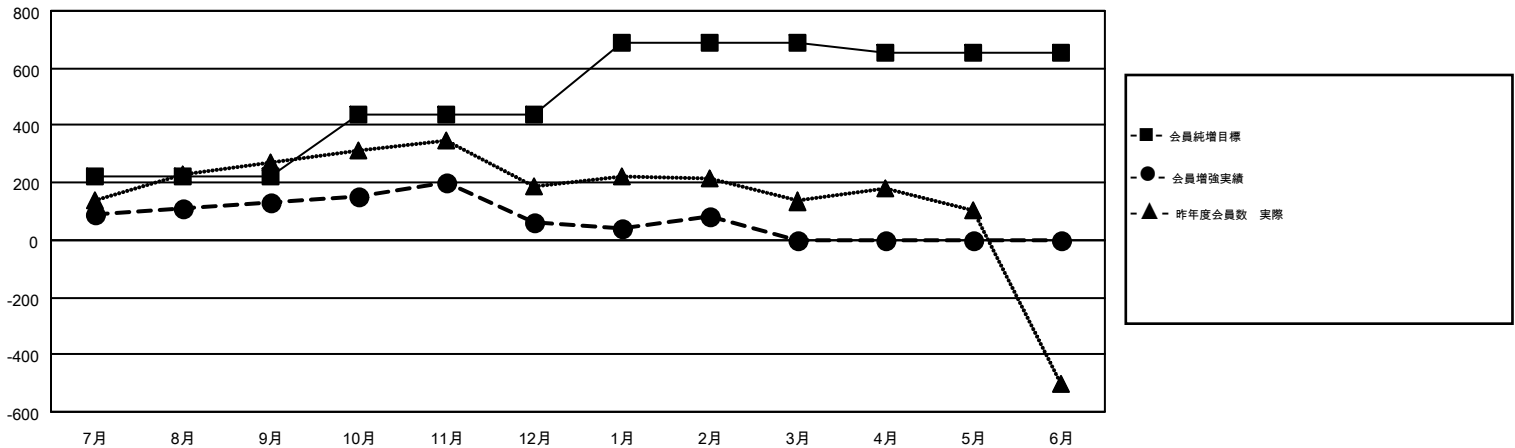

GMT MONTHLY MEMBERSHIP PROGRESS REPORT

Results as of: 2/28/2018

Multiple District 336

LOCATION: JAPAN

GMT: MASAYOSHI MARUYAMA, YASUHISA NAKAMURA

GMT会則地域 5

クラブ				名			
結果: 2017-2018				結果: 2017-2018			
四半期	新クラブ目標	新クラブ	解散クラブ	四半期	会員純増目標	会員増強実績	退会者(転籍を含む)実際
7月/8月/9月	0	1	0	7月/8月/9月	225	444	299
10月/11月/12月	1	0	1	10月/11月/12月	215	238	302
1月/2月/3月	2	0	0	1月/2月/3月	246	188	169
4月/5月/6月	1	0	0	4月/5月/6月	-30	0	0

新クラブ目標及び実績累計

会員目標及び実績累計

解散クラブ: 1	297 CLUBS OF 426 一名以上の新会員を登録	男女別 男性 12,918 (80.79%) 女性 3,072 (19.21%)
退会者 物故会員 91 クラブ解散 16 その他 663 合計 770	会員累計データを見るには、ここをクリック	世帯主/家族会員合計 3,933 国際会費半額の家族会員 2,089