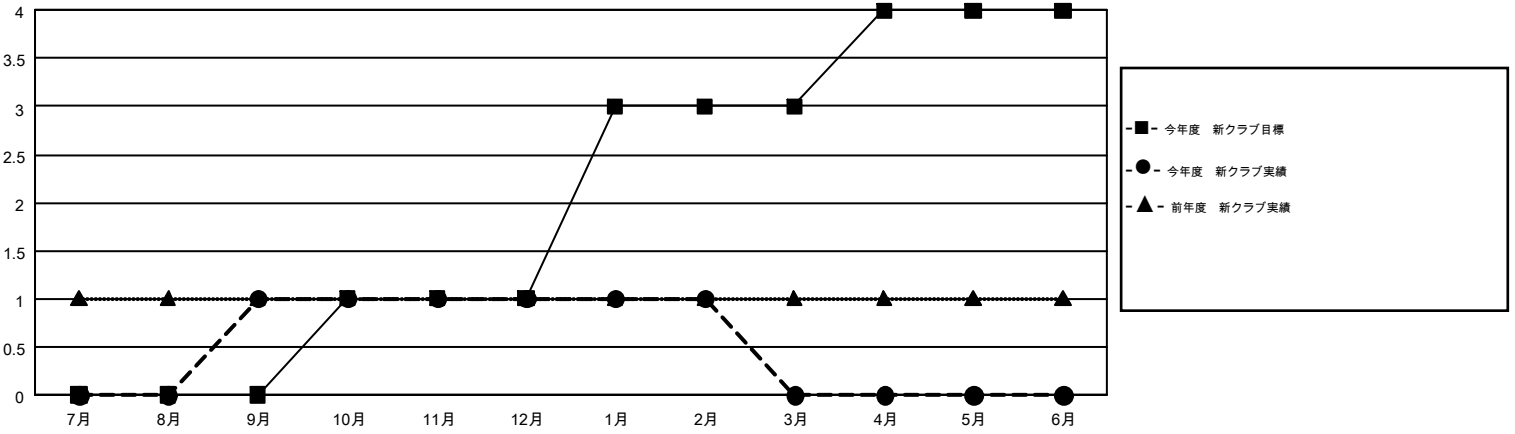

GMT MONTHLY MEMBERSHIP PROGRESS REPORT

Results as of: 2/28/2018

Multiple District 336

LOCATION: JAPAN

GMT: MASAYOSHI MARUYAMA, YASUHISA NAKAMURA

GMT会則地域 5

クラブ				名			
結果: 2017-2018				結果: 2017-2018			
四半期	新クラブ目標	新クラブ	解散クラブ	四半期	会員純増目標	会員増強実績	退会者(転籍を含む)実際
7月/8月/9月	0	1	0	7月/8月/9月	225	444	299
10月/11月/12月	1	0	1	10月/11月/12月	215	238	302
1月/2月/3月	2	0	0	1月/2月/3月	246	188	169
4月/5月/6月	1	0	0	4月/5月/6月	-30	0	0

新クラブ目標及び実績累計

会員目標及び実績累計

解散クラブ: 1	297 CLUBS OF 426 一名以上の新会員を登録	男女別 男性 12,918 (80.79%) 女性 3,072 (19.21%)
退会者 物故会員 91 クラブ解散 16 その他 663 合計 770	会員累計データを見るには、ここをクリック	世帯主/家族会員合計 3,933 国際会費半額の家族会員 2,089